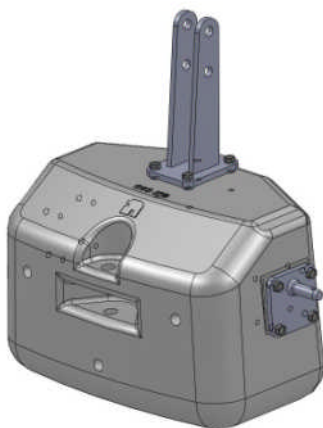

## Composite Weights

600-2000 KG

Modell FP-PAC	A	B	C	D	E	F	G	H
<b>600kg</b>	760 mm	490 mm	380 mm	500 mm	330 mm	500 mm	860 mm	285 mm
<b>800kg</b>	760 mm	640 mm	430 mm	500 mm	300 mm	500 mm	780 mm	220 mm
<b>1000kg</b>	890 mm	785 mm	380 mm	600 mm	345 mm	510 mm	780 mm	265 mm
<b>1250kg</b>	890 mm	785 mm	380 mm	600 mm	345 mm	510 mm	780 mm	265 mm
<b>1400kg</b>	890 mm	785 mm	380 mm	600 mm	345 mm	510 mm	780 mm	265 mm
<b>2000kg</b>	1200 mm	900 mm	380 mm	695 mm	345 mm	620 mm	960 mm	275 mm