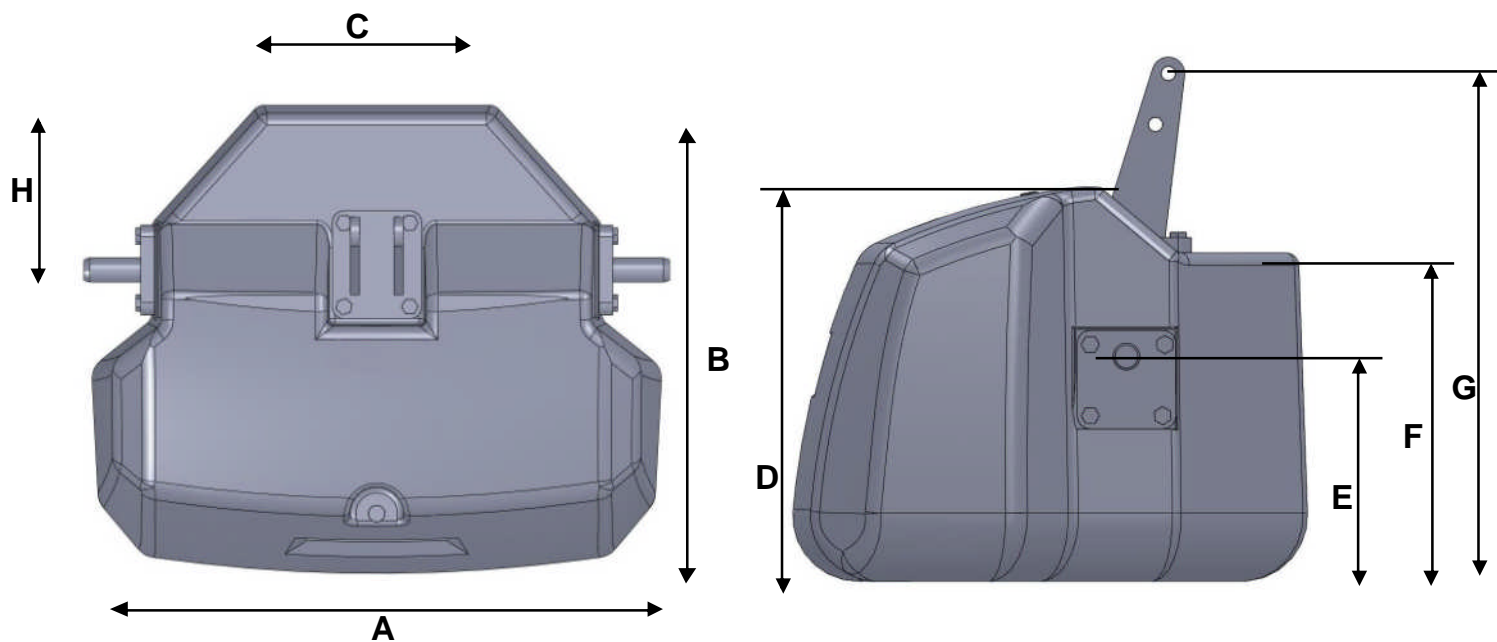

## Composite Weights

600-2000 KG

Modell FP-PAC	A	B	C	D	E	F	G	H
<b>600kg</b>	760 mm	490 mm	380 mm	500 mm	330 mm	500 mm	860 mm	285 mm
<b>800kg</b>	760 mm	640 mm	430 mm	500 mm	300 mm	500 mm	780 mm	220 mm
<b>1000kg</b>	890 mm	785 mm	380 mm	600 mm	345 mm	510 mm	780 mm	265 mm
<b>1250kg</b>	890 mm	785 mm	380 mm	600 mm	345 mm	510 mm	780 mm	265 mm
<b>1400kg</b>	890 mm	785 mm	380 mm	600 mm	345 mm	510 mm	780 mm	265 mm
<b>2000kg</b>	1200 mm	900 mm	380 mm	695 mm	345 mm	620 mm	960 mm	275 mm